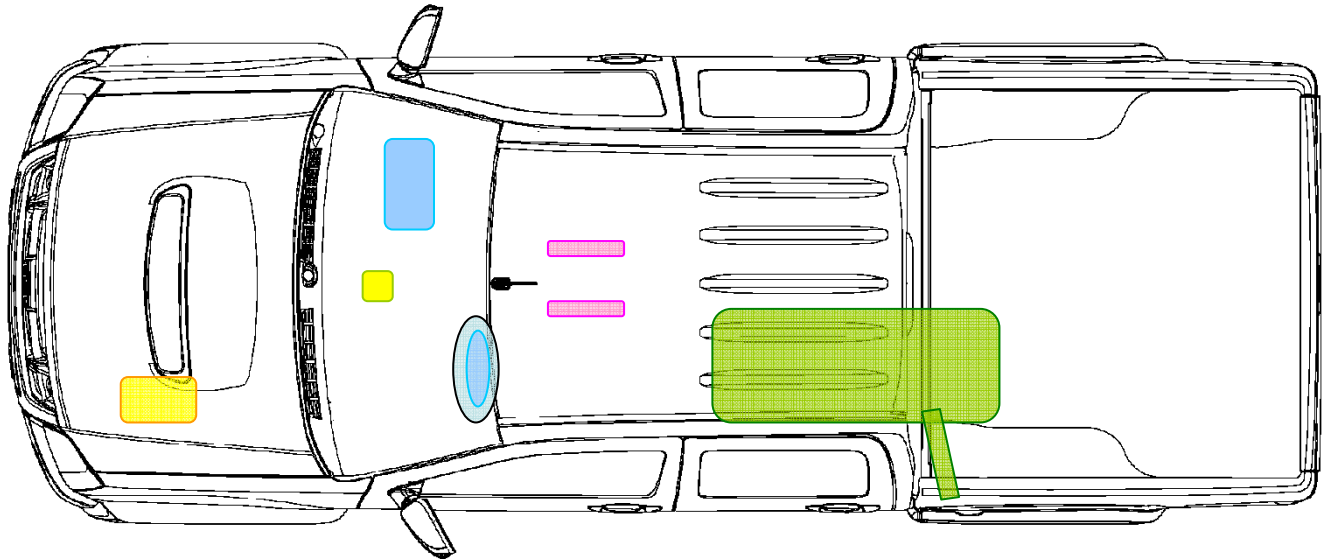

ISUZU D-MAX (TF; TFR; TFS) Single Cab

 Airbag	 Türscharniere	 Kraftstofftank
 Gurtstraffer	 Steuergerät (Airbag+Gurtstraffer)	
 Verstärkungen	 Fahrzeugbatterie	

ISUZU D-MAX (TF; TFR; TFS) Space Cab

 Airbag	 Türscharniere	 Kraftstofftank
 Gurtstraffer	 Steuergerät (Airbag+Gurtstraffer)	
 Verstärkung	 Fahrzeugbatterie	

ISUZU D-MAX (TF; TFR; TFS) Double Cab

 Airbag	 Türscharniere	 Kraftstofftank
 Gurtstraffer	 Steuergerät (Airbag+Gurtstraffer)	
 Verstärkungen	 Fahrzeugbatterie	