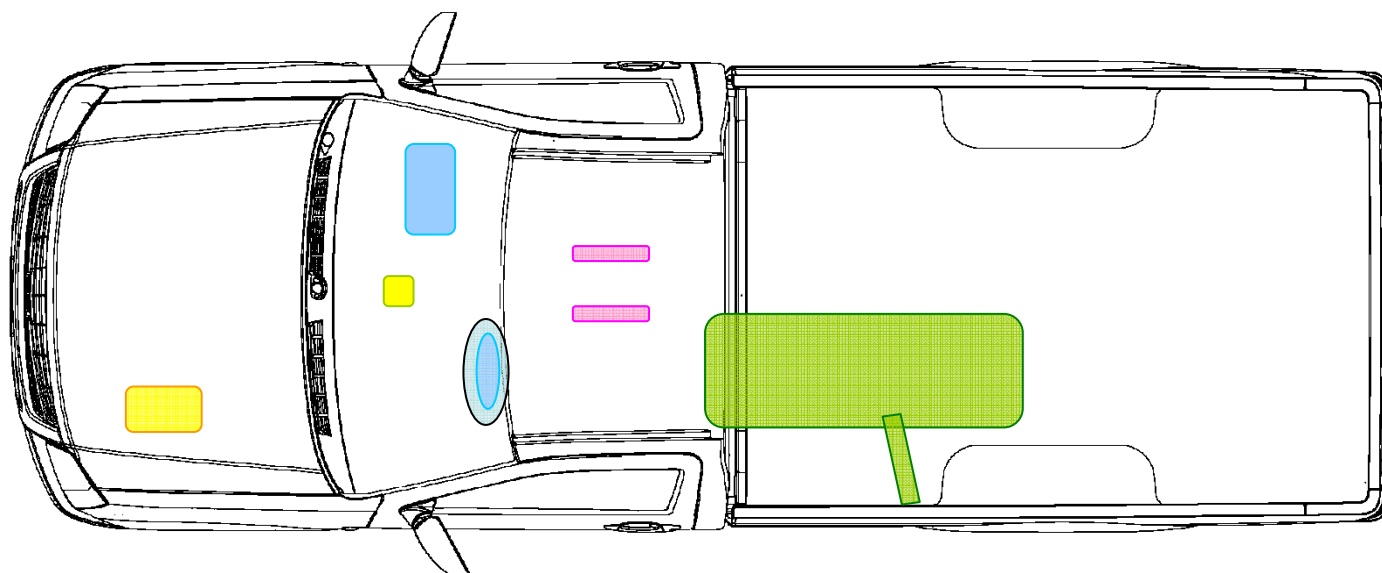

ISUZU D-MAX (TF; TFR; TFS) Single Cab

 Airbag	 Türscharniere	 Kraftstofftank
 Gurtstraffer	 Steuergerät (Airbag+Gurtstraffer)	
 Verstärkungen	 Fahrzeugbatterie	

ISUZU D-MAX (TF; TFR; TFS) Space Cab

 Airbag	 Türscharniere	 Kraftstofftank
 Gurtstraffer	 Steuergerät (Airbag+Gurtstraffer)	
 Verstärkung	 Fahrzeugbatterie	

ISUZU D-MAX (TF; TFR; TFS) Double Cab

 Airbag	 Türscharniere	 Kraftstofftank
 Gurtstraffer	 Steuergerät (Airbag+Gurtstraffer)	
 Verstärkungen	 Fahrzeugbatterie	