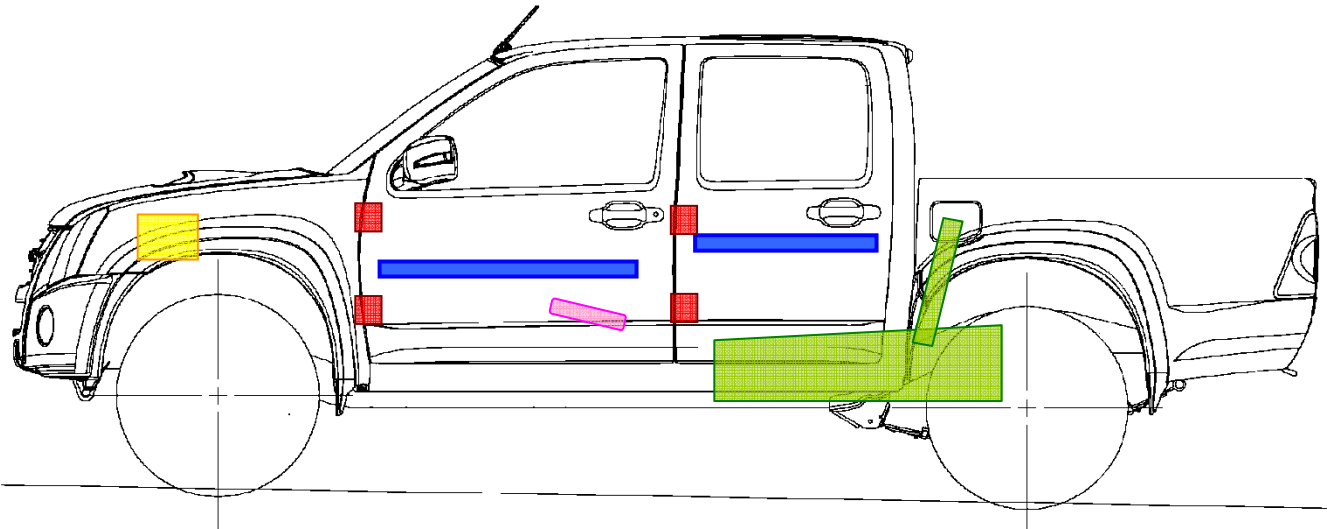

ISUZU D-MAX (TF; TFR; TFS) Single Cab

 Airbag	 Türscharniere	 Kraftstofftank
 Gurtstraffer	 Steuergerät (Airbag+Gurtstraffer)	
 Verstärkungen	 Fahrzeugbatterie	

ISUZU D-MAX (TF; TFR; TFS) Space Cab

 Airbag	 Türscharniere	 Kraftstofftank
 Gurtstraffer	 Steuergerät (Airbag+Gurtstraffer)	
 Verstärkung	 Fahrzeugbatterie	

ISUZU D-MAX (TF; TFR; TFS) Double Cab

 Airbag	 Türscharniere	 Kraftstofftank
 Gurtstraffer	 Steuergerät (Airbag+Gurtstraffer)	
 Verstärkungen	 Fahrzeugbatterie	