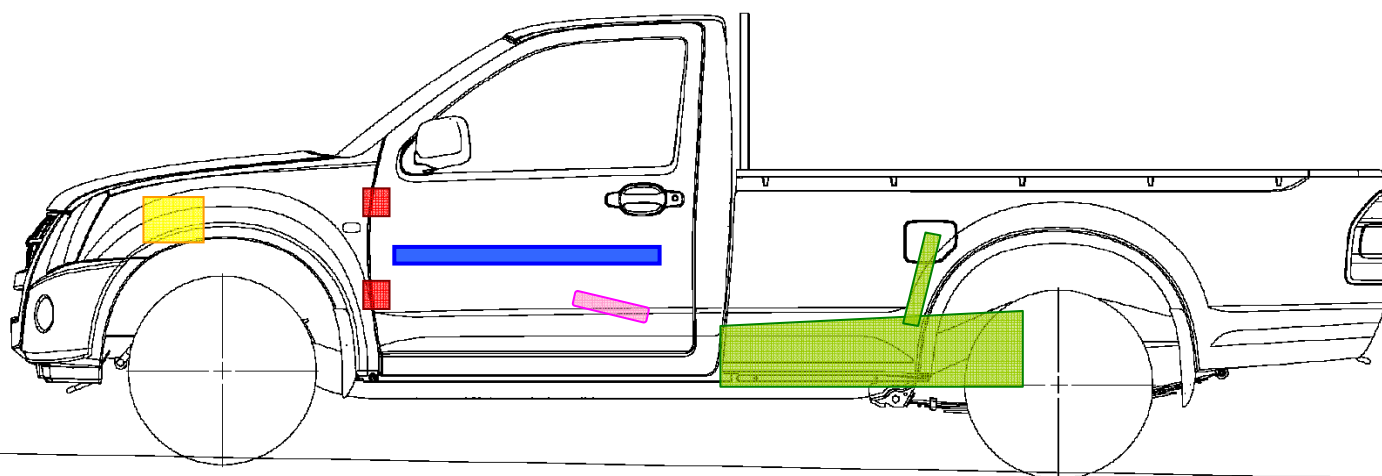

ISUZU D-MAX (TF; TFR; TFS) Single Cab

 Airbag	 Türscharniere	 Kraftstofftank
 Gurtstraffer	 Steuergerät (Airbag+Gurtstraffer)	
 Verstärkungen	 Fahrzeugbatterie	

ISUZU D-MAX (TF; TFR; TFS) Space Cab

 Airbag	 Türscharniere	 Kraftstofftank
 Gurtstraffer	 Steuergerät (Airbag+Gurtstraffer)	
 Verstärkung	 Fahrzeugbatterie	

ISUZU D-MAX (TF; TFR; TFS) Double Cab

 Airbag	 Türscharniere	 Kraftstofftank
 Gurtstraffer	 Steuergerät (Airbag+Gurtstraffer)	
 Verstärkungen	 Fahrzeugbatterie	