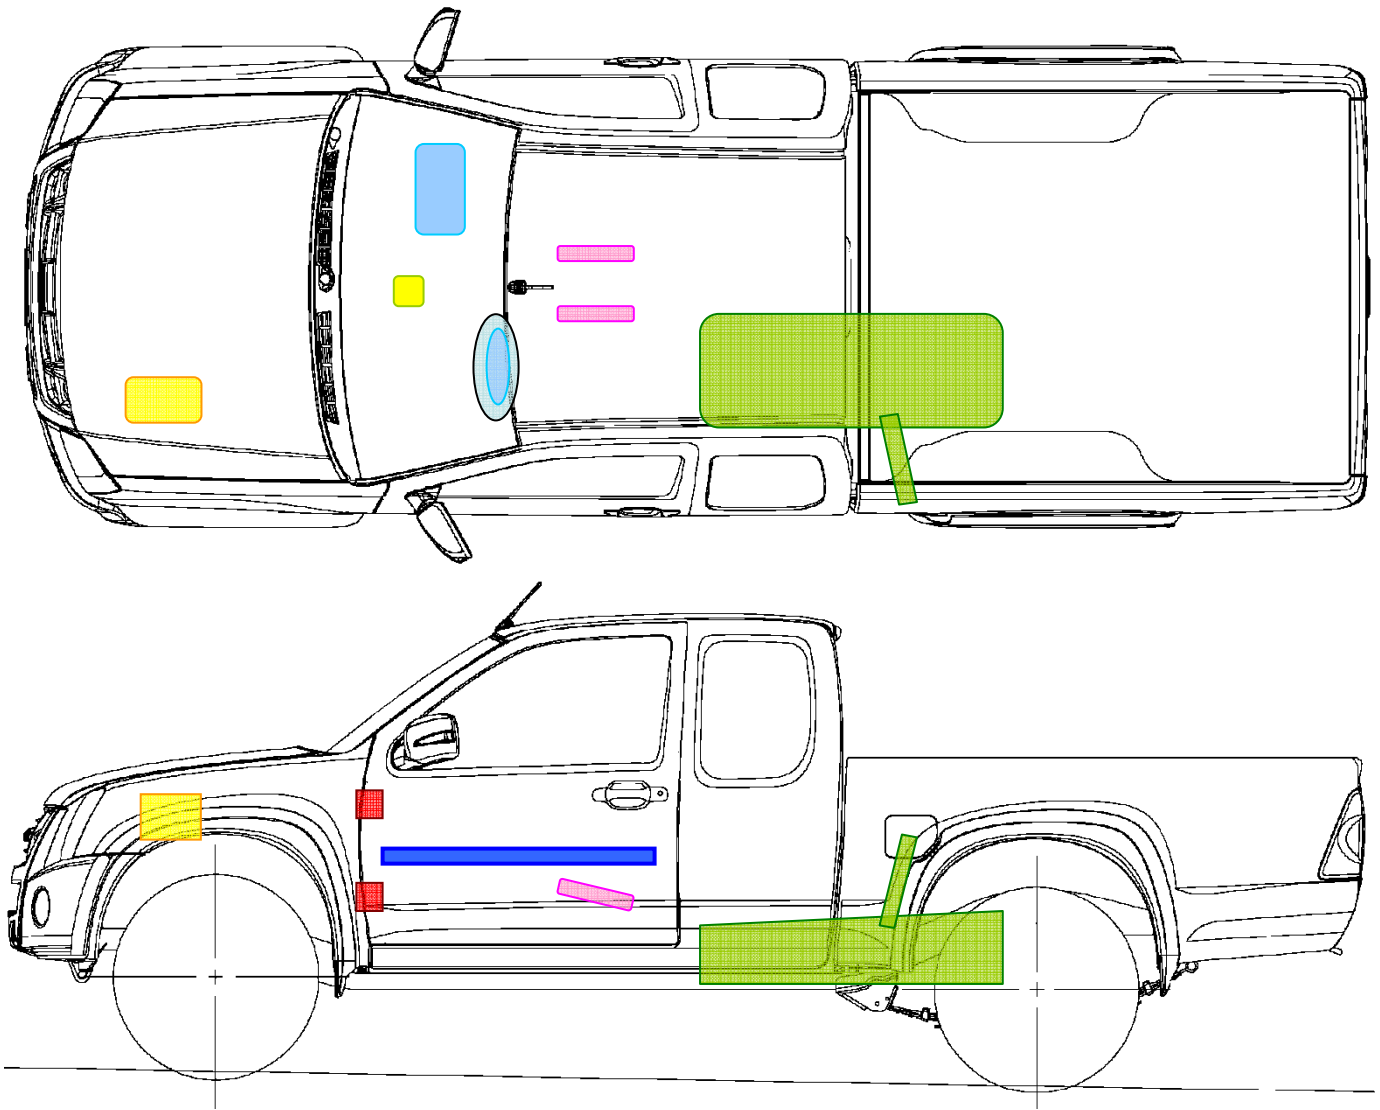

ISUZU D-MAX (TF; TFR; TFS) Single Cab

 Airbag	 Türscharniere	 Kraftstofftank
 Gurtstraffer	 Steuergerät (Airbag+Gurtstraffer)	
 Verstärkungen	 Fahrzeugbatterie	

ISUZU D-MAX (TF; TFR; TFS) Space Cab

 Airbag	 Türscharniere	 Kraftstofftank
 Gurtstraffer	 Steuergerät (Airbag+Gurtstraffer)	
 Verstärkung	 Fahrzeugbatterie	

ISUZU D-MAX (TF; TFR; TFS) Double Cab

 Airbag	 Türscharniere	 Kraftstofftank
 Gurtstraffer	 Steuergerät (Airbag+Gurtstraffer)	
 Verstärkungen	 Fahrzeugbatterie	