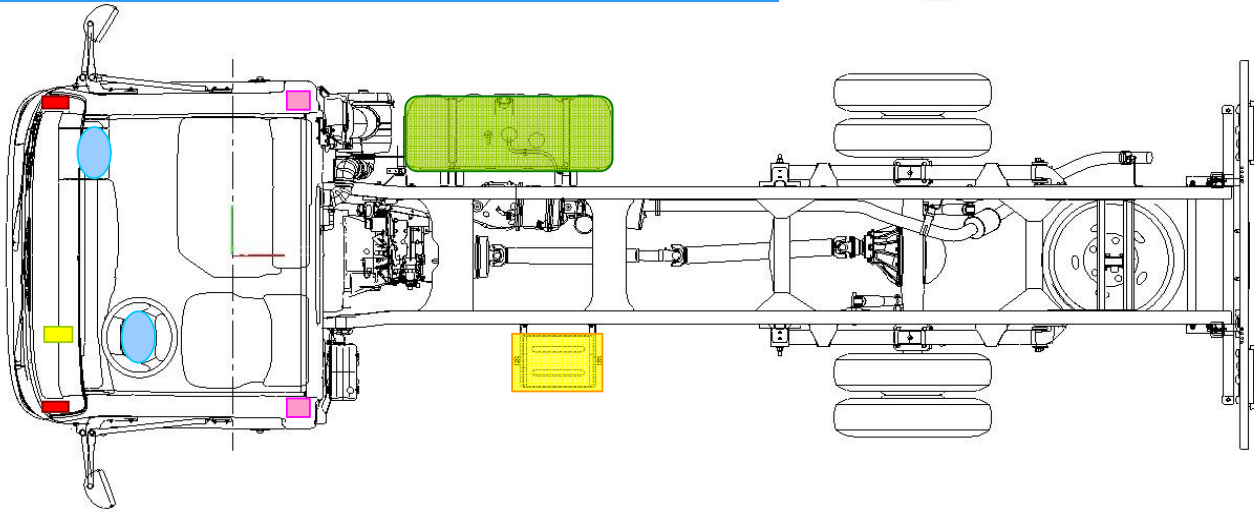

ISUZU N-Serie (N85; N75; N1R; N2R;
NLS)
Single Cab Modell

 <p>Airbag</p>	 <p>Türscharniere</p>	 <p>Kraftstofftank</p>
 <p>Gurtstraffer</p>	 <p>Steuergerät (Airbag+Gurtstraffer)</p>	
 <p>Verstärkung</p>	 <p>Fahrzeug- batterie</p>	