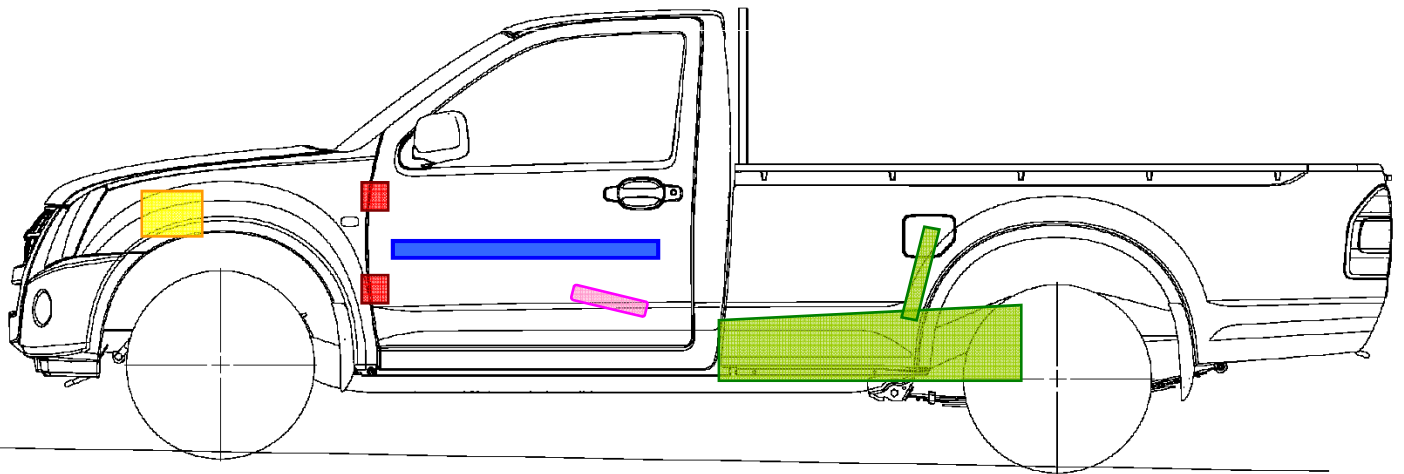

ISUZU D-MAX (TF) Single Cab

 Airbag	 Türscharniere	 Kraftstofftank
 Gurtstraffer	 Steuergerät (Airbag+Gurtstraffer)	
 Verstärkungen	 Fahrzeuggestaltung	