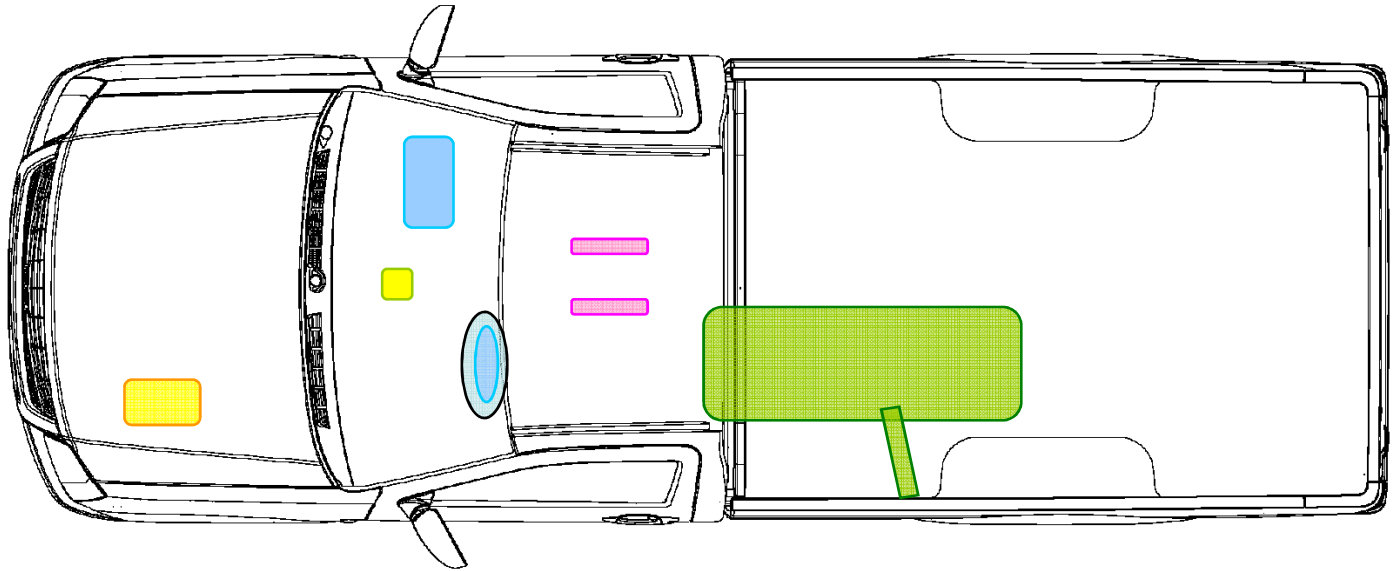

ISUZU D-MAX (TF) Single Cab

 Airbag	 Türscharniere	 Kraftstofftank
 Gurtstraffer	 Steuergerät (Airbag+Gurtstraffer)	
 Verstärkungen	 Fahrzeuggestaltung	