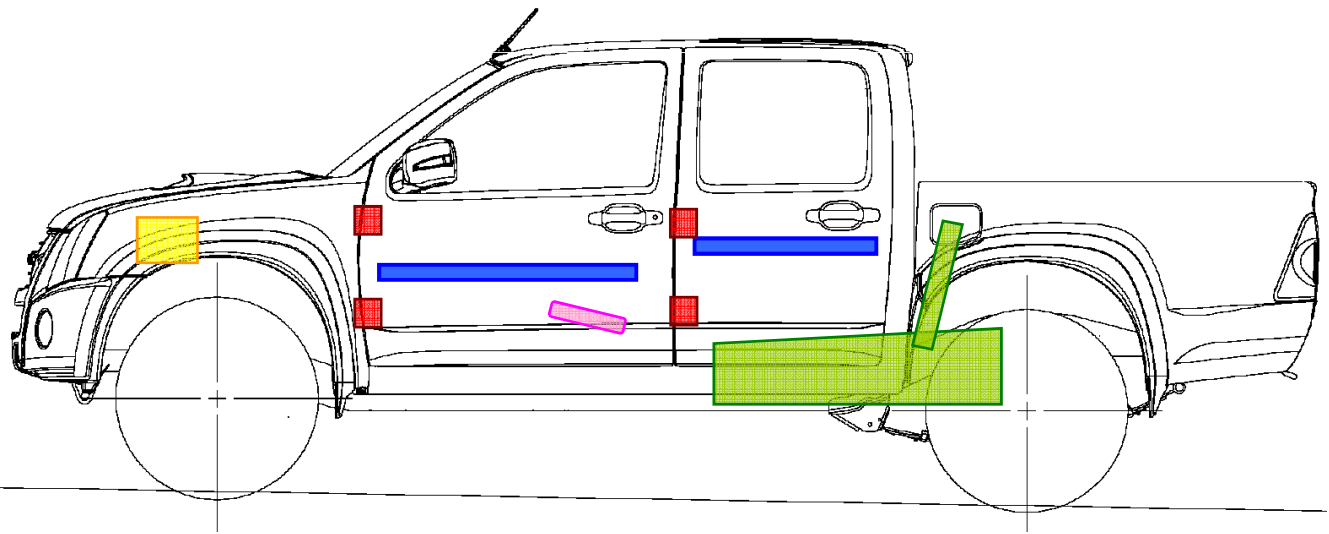

ISUZU D-MAX (TF)

Double Cab

 Airbag	 Türscharniere	 Kraftstofftank
 Gurtstraffer	 Steuergerät (Airbag+Gurtstraffer)	
 Verstärkungen	 Fahrzeugbatterie	